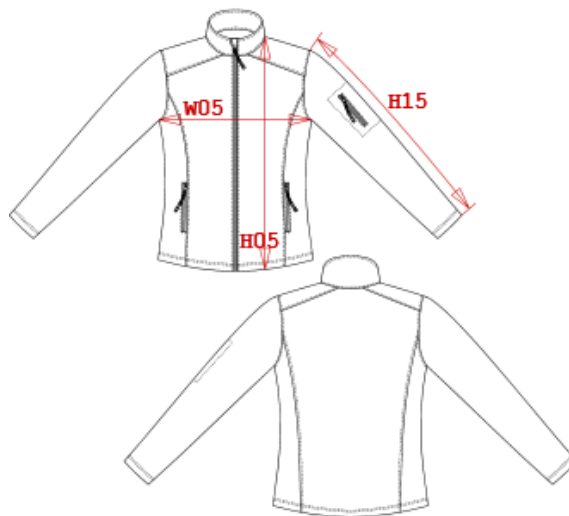

KARIBAN

REFERENCE : K400

SIZES : S_M_L_XL_XXL_3XL_4XL

COMPOSITION :

Fabric 1 : 3 layers Softshell (Plain weave/Micropolar fleece)
Polyester / Elastane 95/5 - 300 .

WEIGHT :

Fabric 1 : 300 gsm

TECHNICAL DETAIL :

BR: 3000gsm/24h / WP: 8000mm

ARTICLE WEIGHT :

685 gr/pc

DESCRIPTION
Français : Veste femme softshell
English : Ladies soft shell jacket
Nederlands : Dames soft shell
Deutsch : Damen soft shell jacke
Español : Chaqueta softshell para mujer
Italiano : Giacca donna softshell
Português : Blusão softshell de senhora

COLORS	PANTONE SERIGRAPHIE
Black	Black
Navy	433C
Red	200C
White	White
Aqua blue	7690C
Titanium	7540C
Marl grey	Based on 877C
Fluorescent yellow	-
Fluorescent orange	-
Chocolate	412C

MEASUREMENT							
Description	S	M	L	XL	XXL	3XL	4XL
H09 (L) Hauteur totale devant / Front total height	63,70	65,70	67,70	69,70	71,70	73,70	75,70
W05 (L) 1/2 largeur poitrine à 1.5cm de l'emmanchure / 1/2 chest width at 1.5cm below armhole	47	50	53	56	59	62	65
H15L (L) Longueur manche longue / Long sleeve length	62,40	63,40	64,40	65,40	66,40	67,40	68,40

CARE LABEL

PACKING	
Box	10 pcs / box S => L:60cm W:40cm H:17cm NW:4.3kg GW:5.7kg M =>L:60cm W:40cm H:17cm NW:4.6kg GW:6kg L =>L:60cm W:40cm H:17cm NW:5kg GW:6.3kg XL =>L:60cm W:40cm H:17cm NW:5.3kg GW:6.7kg XXL => L:60cm W:40cm H:17cm NW:5.9kg GW:8.3kg 3XL => L:60cm W:40cm H:17cm NW:6.1kg GW:8.5k 4XL => L:60cm W:40cm H:17cm NW:6.3kg GW:8.7k